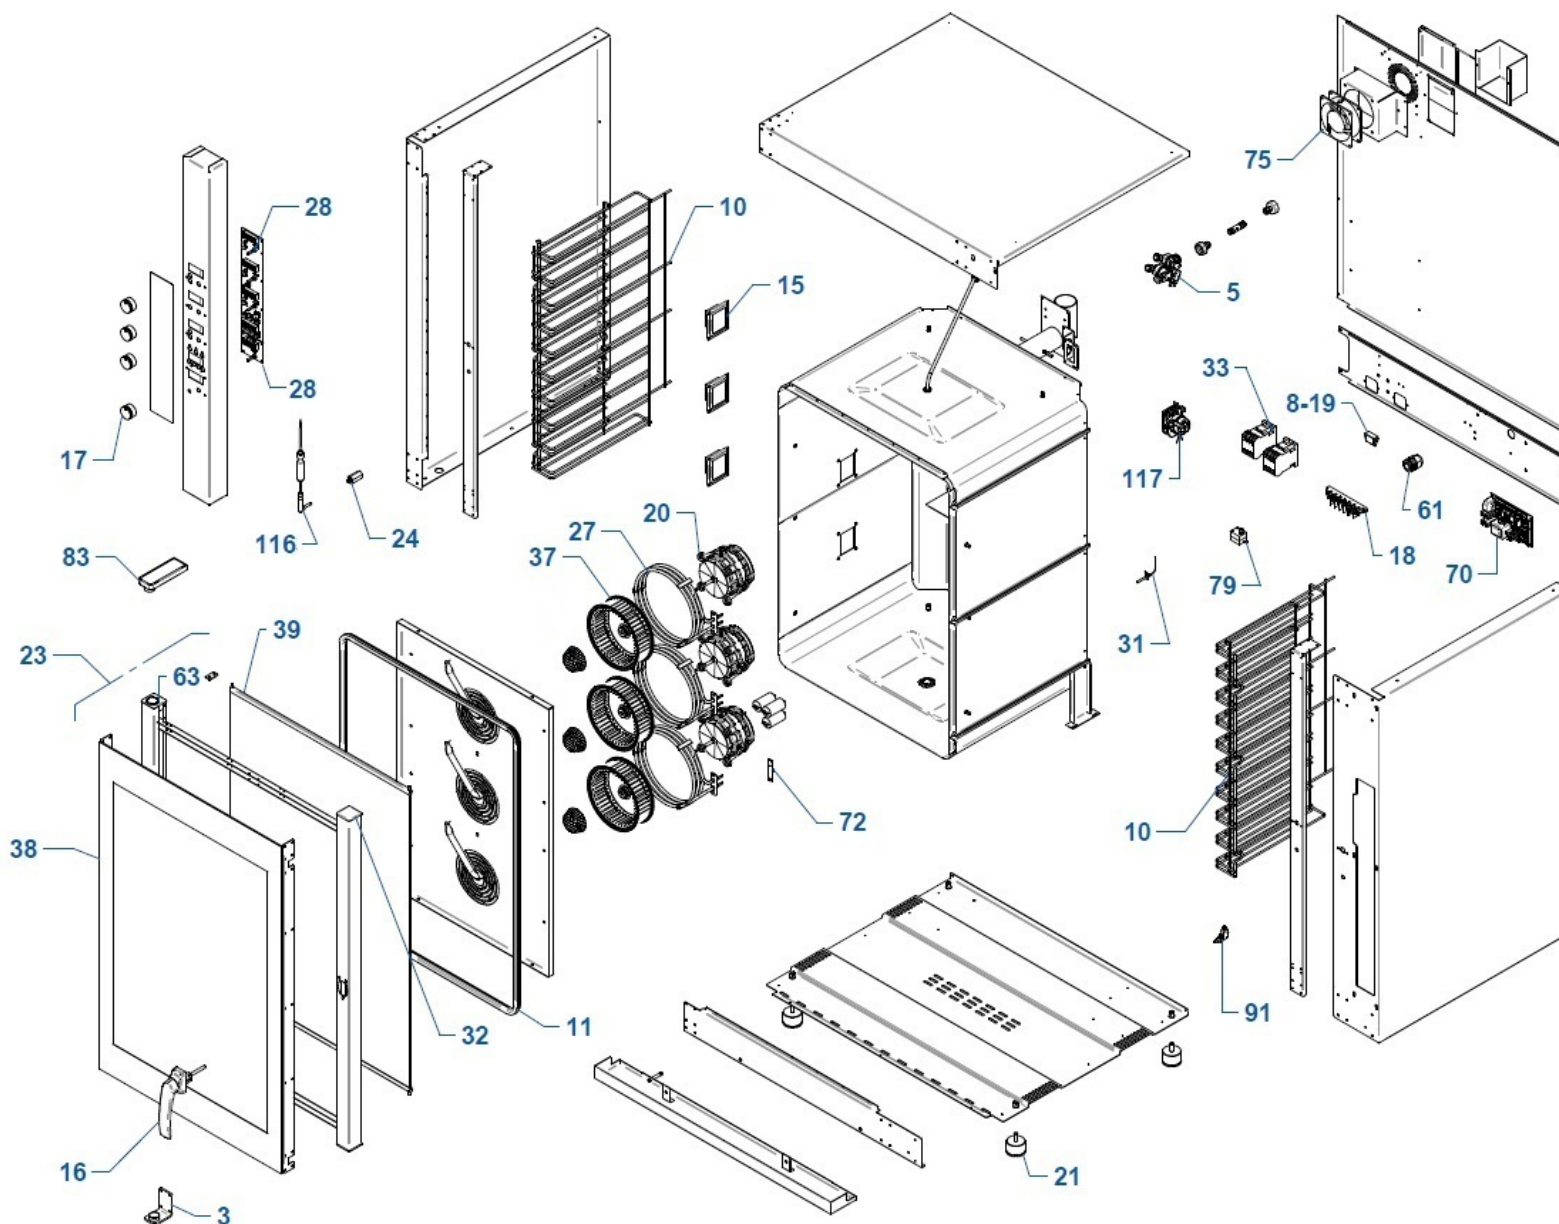

PF9110D

FORNO MECCANICO MAGELLANO DIGITALE 10 TEGLIE 600X400 - GN 1/1

rev: (print on 30/08/2023)

3	CER30047
5	ELE30006
10	GRI30211
10	GRI30212
11	GUA30015
15	LAM00019
16	MAG30061
17	MAN30015
18	MOR30004
19	PFU30001
20	MOT30036
21	PIE30008
23	POR06058
24	PRE00013
27	ARS30051
28	SCH30003
28	SCH30004
31	SON30018
32	TAP30032
33	TEL30015
37	VEN30005
38	VET07058
39	VET00012
61	PPC30001
63	TAP30030
70	FWE00036
72	SCH30048
75	MOT30009
79	TER30013
83	CER30032
83	TAP30031
91	PUL30006
116	SON30012
117	PRG30013